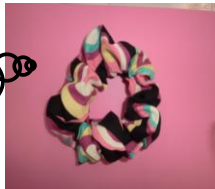

ワークプラザ麦の芽

NO.1

オリジナル商品

1) ケーキケース(アクセサリ入れ)・・・150円

おいしそうに見えるけど、実はケーキケースです☆とってもかわいい作品です。

2) シュシュ・・・150円

これからの季節に大活躍!!

4) USBケース・・・300円