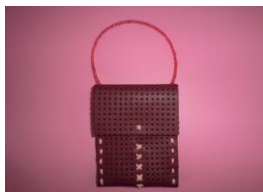

4) USBケース・・・300円

気軽に持ち運べるかわいいUSBケースです。新商品いかがでしょうか??

4) ロールケーキストラップ・・・150円

おいしそうなストラップになっています。

健康食品

5) レモンピール・・・160円

賞味期限: 120日

内容量: 25g

暑い季節には欠かせない一品。

6) C1000ビタミンレモンキャンディー・・・100円

内容量: 10個

賞味期限: 360日

7) 根尾布おやつ・・・260円

内容量: 30g

賞味期限: 180日

ミネラル・カルシウム・鉄分が豊富

8) ごぼうせんべい・・・160円

内容量: 60g

賞味期限: 120日

大好評!!

9) プルーン20個入り・・・400円

10) プルーン25個入り・・・450円

賞味期限: 365日

身体にとってもいいプルーンです。毎日1つ食べてみてはいかがでしょうか?