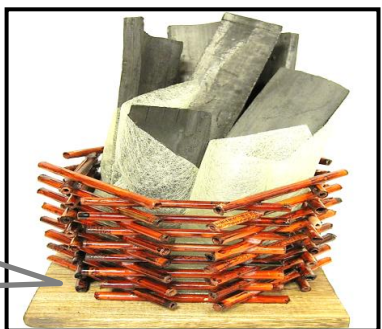

3. 竹炭消臭剤
300円

今年のアップリケは
南国しろくま
イメージ

11. 鯛みそ

480円(150g)

※鯛のほぐし身をタッフル使用甘みその贅沢な味

4. 竹炭消臭剤
500円

夏物販
定番商品

12. 大葉みそ