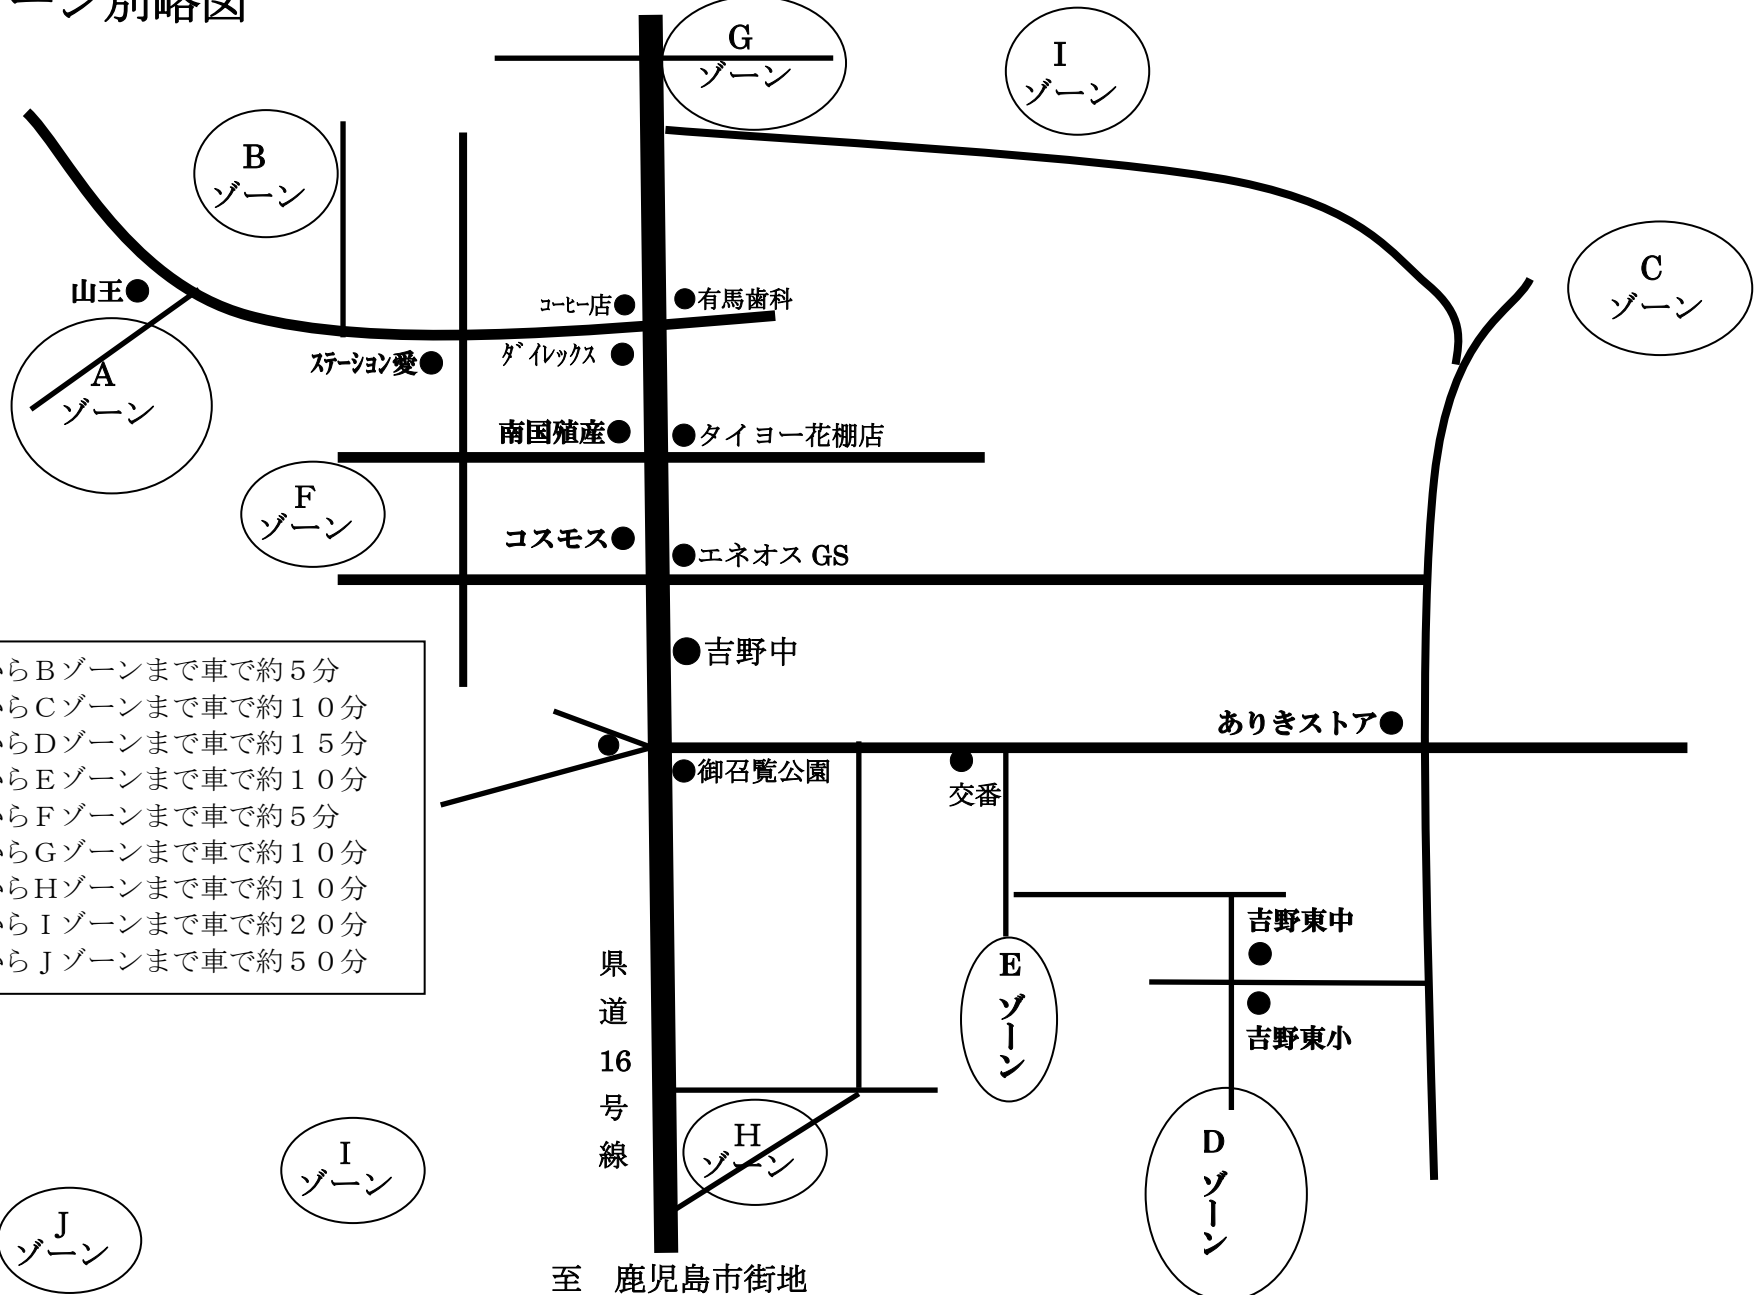

# ゾーン別略図

至 吉田インター

- AゾーンからBゾーンまで車で約5分
- AゾーンからCゾーンまで車で約10分
- AゾーンからDゾーンまで車で約15分
- AゾーンからEゾーンまで車で約10分
- AゾーンからFゾーンまで車で約5分
- AゾーンからGゾーンまで車で約10分
- AゾーンからHゾーンまで車で約10分
- AゾーンからIゾーンまで車で約20分
- AゾーンからJゾーンまで車で約50分

県道  
16  
号線

至 鹿児島市街地