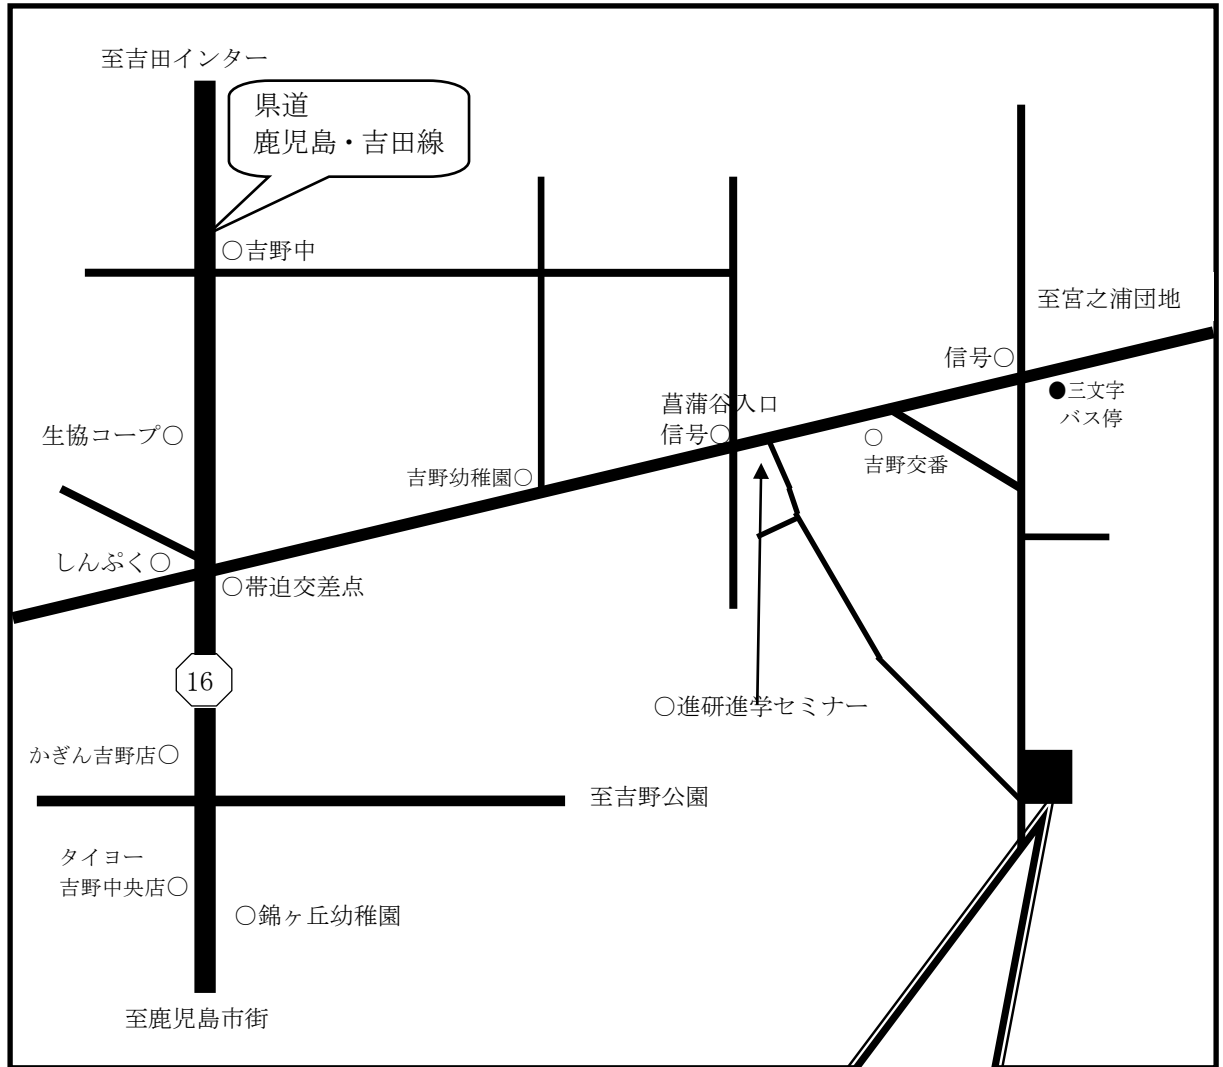

希望館附近案内図

社会福祉法人 麦の芽福祉会 希望館

鹿児島市吉野町5314-1

ホーム入居者支援センター

マイホームゆめ畑 244-9633

地域ホームKEYAKI

地域ホームきんぎょ荘 地域ホームようこそハウス